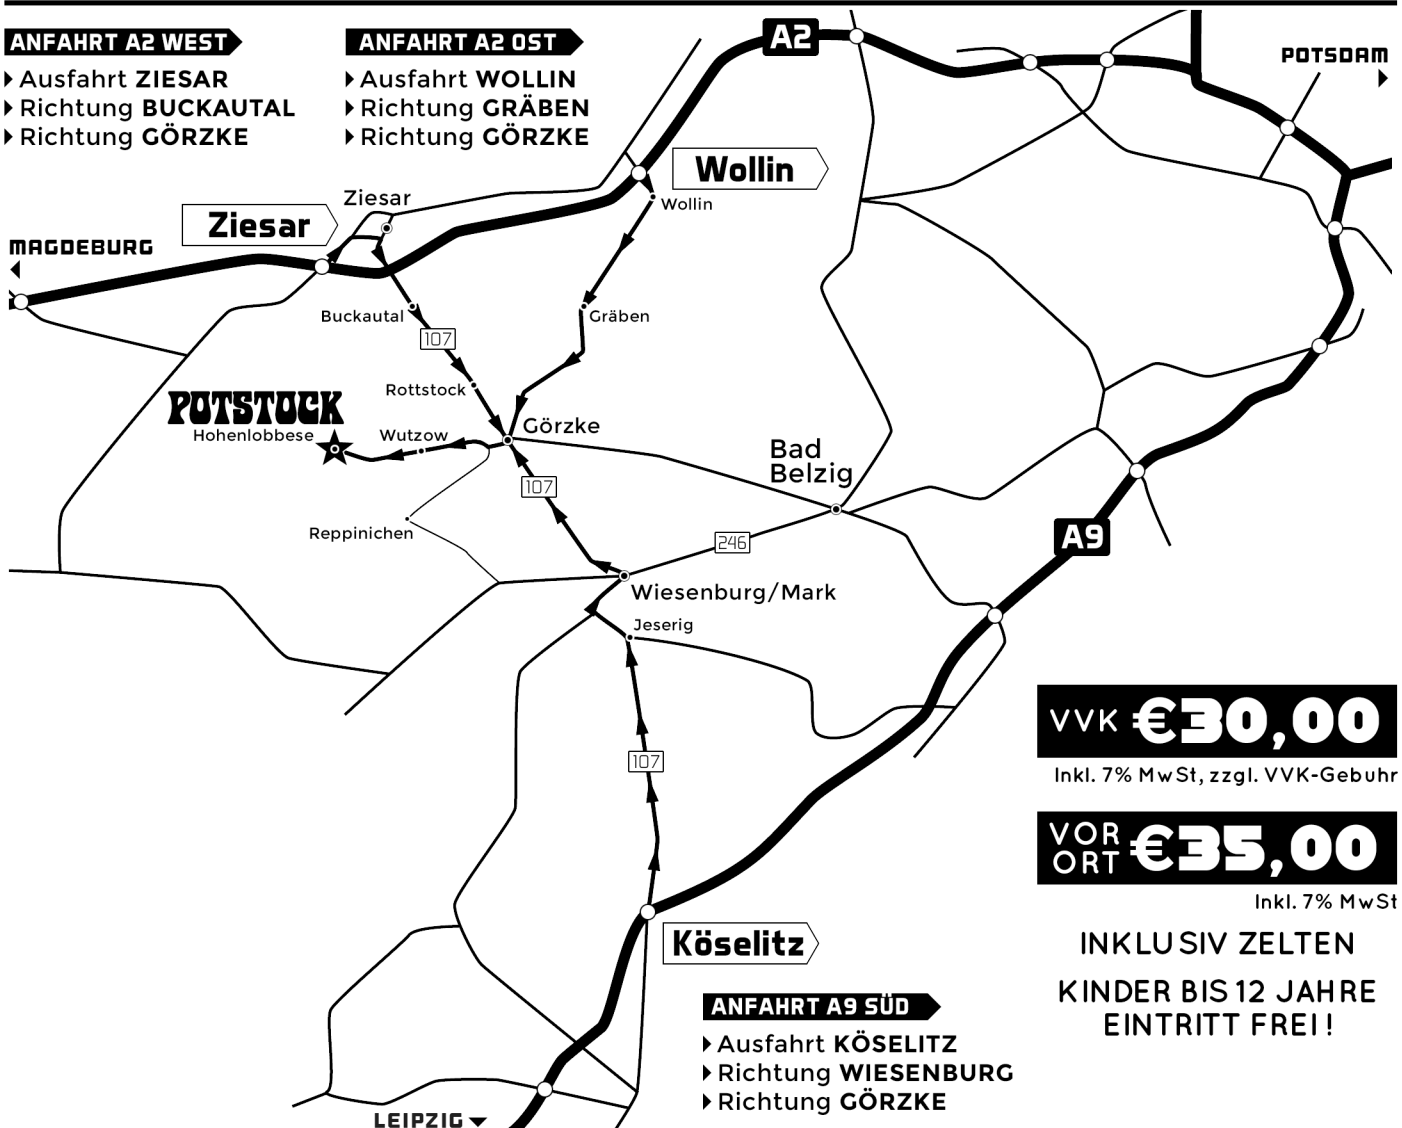

20 POTHEAD'S 21 POTSTOCK

DORFSTR. 1
14828 HOHENLOBBESE

21 & 22 JUNI

ANREISE AB
DONNERSTAG

**KOSTENLOSES
ZELTEN**
MIT EINTRITTSKARTE

**ESSEN &
GETRÄNKE**
ZU FAIREN PREISEN

PROGRAMM

FR. 21:00 **BRADCASTER**
22:15 **TREIDEON**
23:30 **DJ YETISOUNDSYSTEM**
SA. 14:00 **FUSSBALL**
20:00 **EINLASS**
22:00 **POTHEAD**
dan. **DJ VOSSI**

WALDWEG IST GESPERRT! EINFAHRT ZUM POTSTOCK NUR ÜBER HOHENLOBBESE

ANFAHRT A2 WEST

- ▶ Ausfahrt ZIESAR
- ▶ Richtung BUCKAUTAL
- ▶ Richtung GÖRZKE

ANFAHRT A2 OST

- ▶ Ausfahrt WOLLIN
- ▶ Richtung GRÄBEN
- ▶ Richtung GÖRZKE

VVK €30,00
Inkl. 7% MwSt, zzgl. VVK-Gebühr

VOR ORT €35,00
Inkl. 7% MwSt

**INKLUSIV ZELTEN
KINDER BIS 12 JAHRE
EINTRITT FREI!**

- ANFAHRT A9 SÜD**
- ▶ Ausfahrt KÖSELITZ
 - ▶ Richtung WIESENBURG
 - ▶ Richtung GÖRZKE