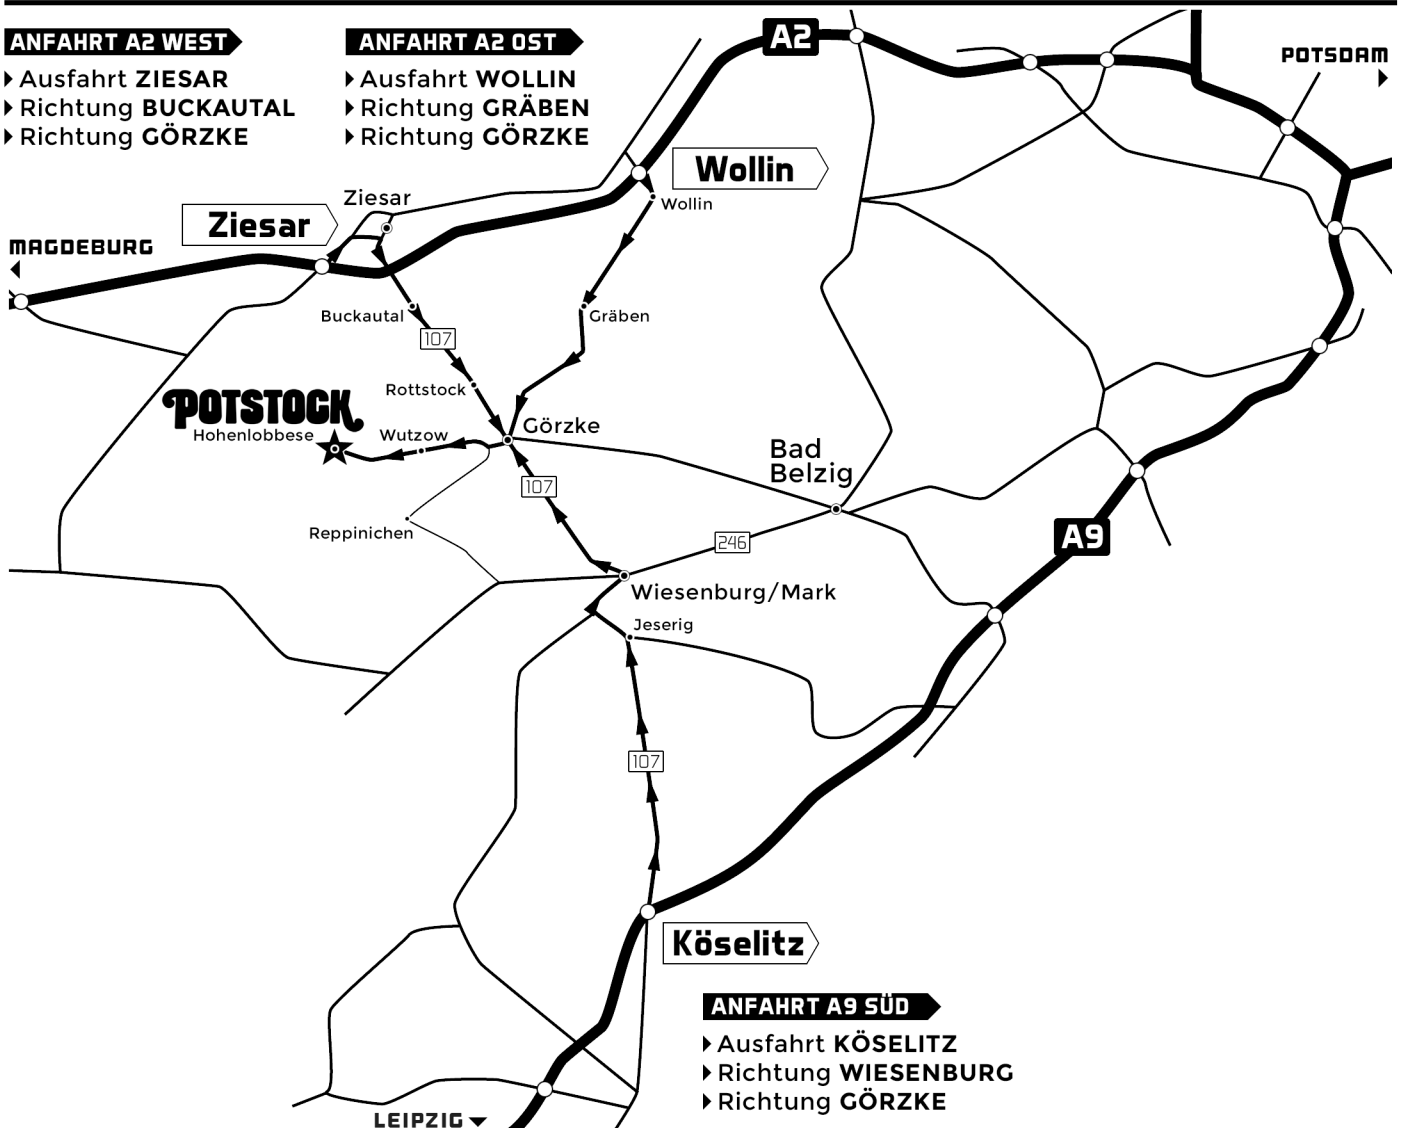

# POTHEAD'S POTSTOCK

SA.25.JUNI ★ 2022

Dorfstr. 1, 14828 Hohenlobbese

Anreise ab Donnerstag

**KOSTENLOSES  
ZELTEN**

mit Eintrittskarte

**ESSEN &  
GETRÄNKE**

zu Fairen Preisen

**PROGRAMM**

**FR. 21 UHR BRADCASTER**

**SA. 14 UHR FUSSBALL**

**20 UHR EINLASS**

**22 UHR POTHEAD**

**DANACH YETISOUNDSYSTEM**

**ANFAHRT A2 WEST**

- ▶ Ausfahrt ZIESAR
- ▶ Richtung BUCKAUTAL
- ▶ Richtung GÖRZKE

**ANFAHRT A2 OST**

- ▶ Ausfahrt WOLLIN
- ▶ Richtung GRÄBEN
- ▶ Richtung GÖRZKE

**ANFAHRT A9 SÜD**

- ▶ Ausfahrt KÖSELITZ
- ▶ Richtung WIESENBURG
- ▶ Richtung GÖRZKE

**WALDWEG IST GESPERRT! EINFAHRT ZUM POTSTOCK NUR ÜBER HOHENLOBBESE**