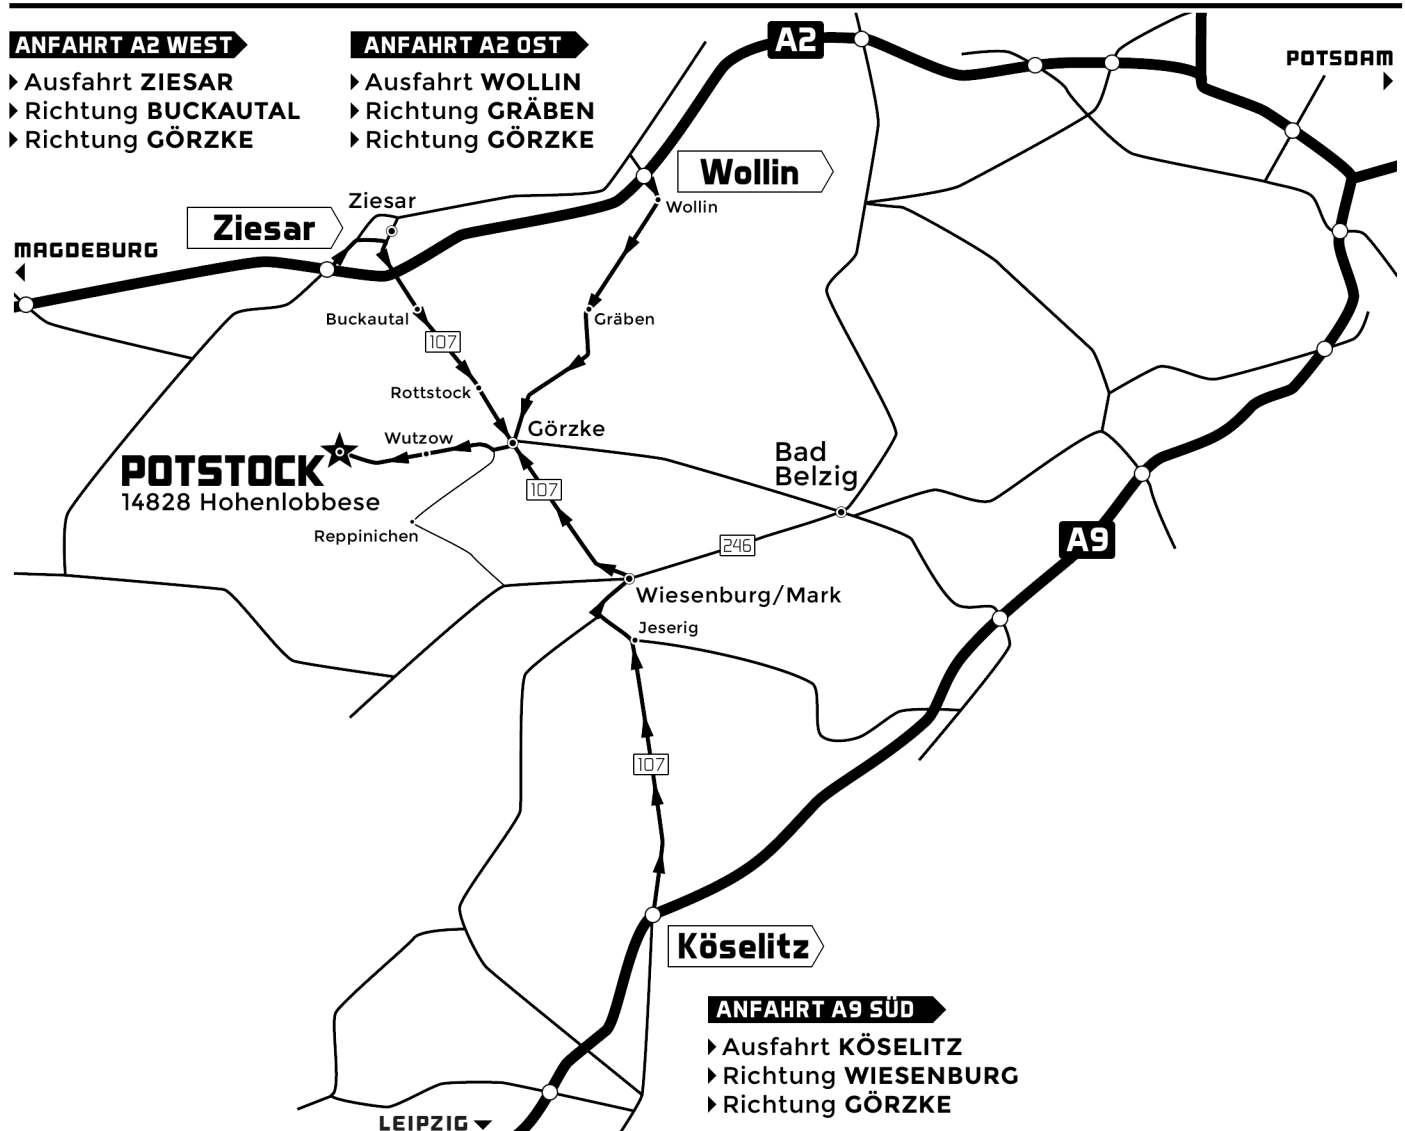

Dorfstr. 1
14828 Hohenlobbese

Anreise ab
Donnerstag

POTHEAD'S POTSTOCK

20 SA.17.JUNI 17

**KOSTENLOSES
ZELTEN**

nur mit Eintrittskarte

**GASTSTÄTTE
ZUR ERHOLUNG**

FR 19-24, SA 12-18 Uhr

EINLASS

22 Uhr

SHOW BEGINN

Danach

D.J. VOSSI

ANFAHRT A2 WEST

- ▶ Ausfahrt ZIESAR
- ▶ Richtung BUCKAUTAL
- ▶ Richtung GÖRZKE

ANFAHRT A2 OST

- ▶ Ausfahrt WOLLIN
- ▶ Richtung GRÄBEN
- ▶ Richtung GÖRZKE

BRANDGEFAHR!

→ KEIN OFFENES FEUER IM WALD ←

VVK €20,00 VOR ORT €25,00 (Kinder bis 12 Jahre Eintritt frei)

ALLE INFOS: www.potstock.com